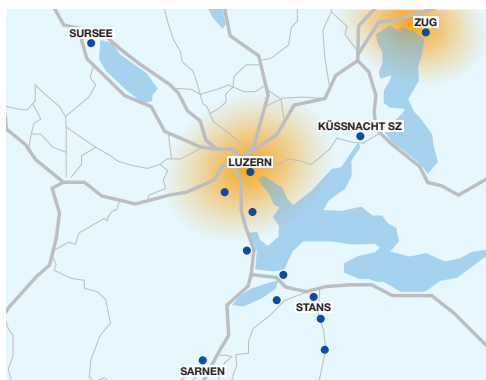

Bewegung in Ihrer Aussenwerbung!

- Cleveres Veloverleihsystem mit mobilen Werbeflächen
- 1000 nextbikes in der Zentralschweiz
- An 200 exponierten nextbike-Stationen: www.nextbike.ch
- 7 Tage die Woche, rund um die Uhr in Betrieb
- Auffallend, aussergewöhnlich und umweltfreundlich

Werbepreise

Zone 1 ●

1 Velo	CHF 750.-
ab 10 Velos	CHF 690.-
ab 20 Velos	CHF 595.-

Zone 2 ●

1 Velo	CHF 630.-
ab 10 Velos	CHF 570.-
ab 20 Velos	CHF 495.-

Gerne bieten wir Ihnen individuelle Lösungen für Events und Kampagnen.

Alle Preise verstehen sich inkl. MwSt.

Produktionskosten Werbeflächen

Zwei Werbeflächen pro Velo

1 Velo	CHF 130.-
ab 10 Velos	CHF 100.-
ab 20 Velos	CHF 90.-

Zwei Werbeflächen 84 x 34 cm

Bei Motivwechsel verrechnen wir pauschal CHF 50.-.

Auf Anfrage Grafikarbeiten à CHF 110.-/Stunde möglich.

nextbike

eine Dienstleistung von
Caritas Luzern Service
Grossmatte Ost 10
6014 Luzern

041 368 51 20
info@nextbike.ch
www.nextbike.ch
www.caritas-luzern.ch